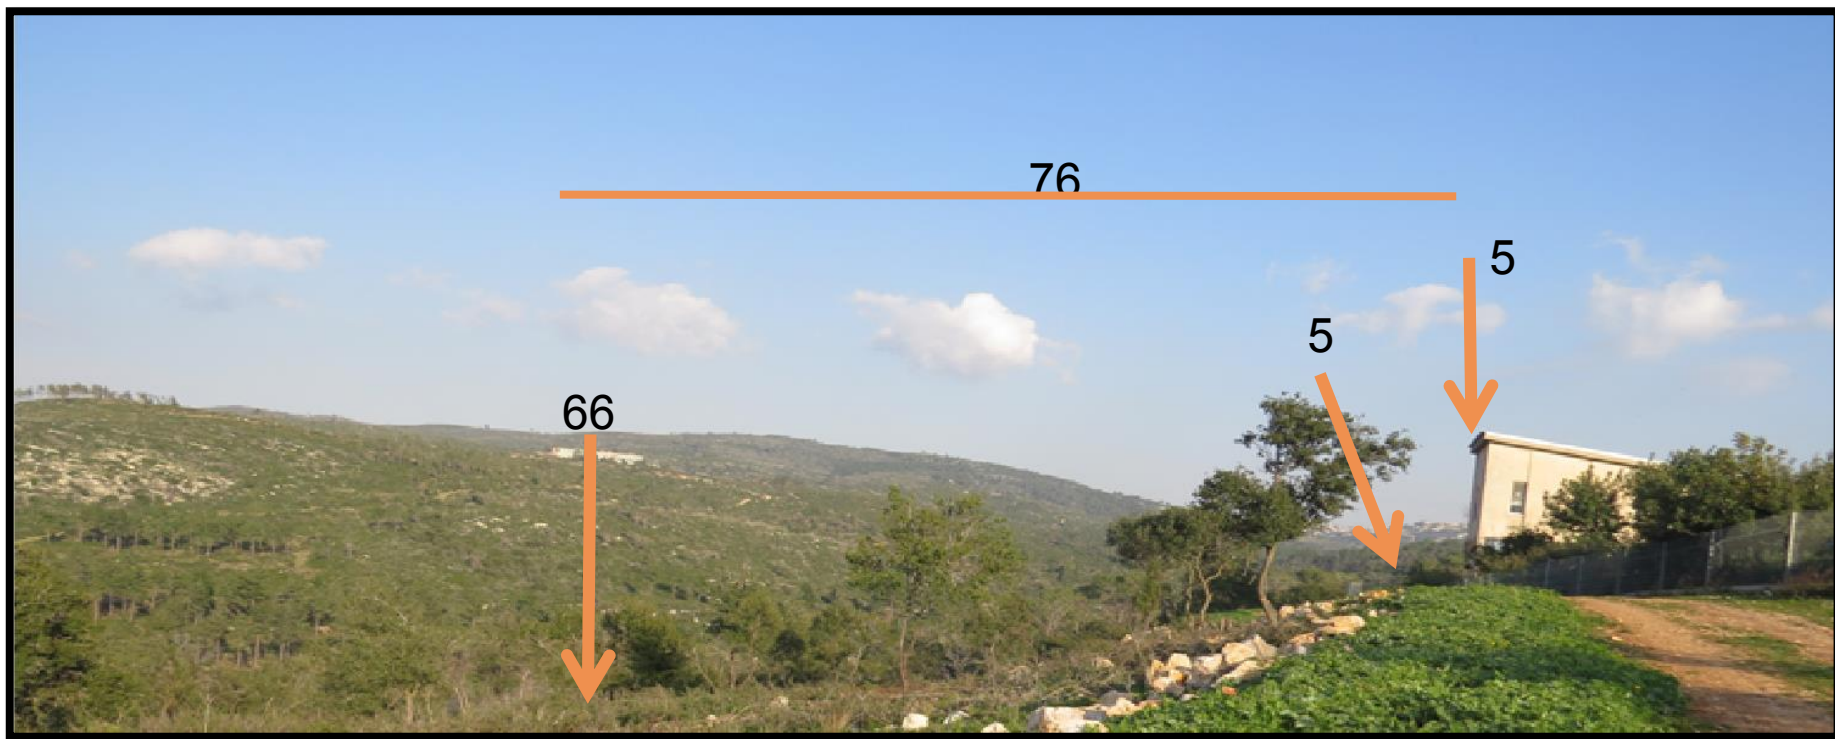

אזור המפגש - ביצוע על פי מצב נתון

פעולות ליצירת אזור חיץ

- הפרדת צמרות דילול חורש
- סילוק אורנים צעירים
- כיסוח תת יער ועשבים שוטים
- הרמת נוף לעצים בוגרים והפרדה בין הנוף הגבוה לנוף הנמוך
- סילוק גזם ואשפה
- סילוק מינים פולשים
- הסדרת ותחזוקת דרכים
- תחזוקה אזור המפגש בעזרת מרעה מוסדר או באמצעות כלים

אזור חיץ לאורך דרכים

יצירת אזור חיץ לאורך דרכים - הפרדה גושי יער

1. דילול עצים מאסיבי במרחק של עד 50 מטרים מדרך.

2. הרמת נוף לעצים רחבי עלים.

3. כיסוח שיחים

4. טיפול בגזם וברסק.

5. ממשק רעיה באזורים שנפתחו

6. שיפור הדרך למעבר כבאיות