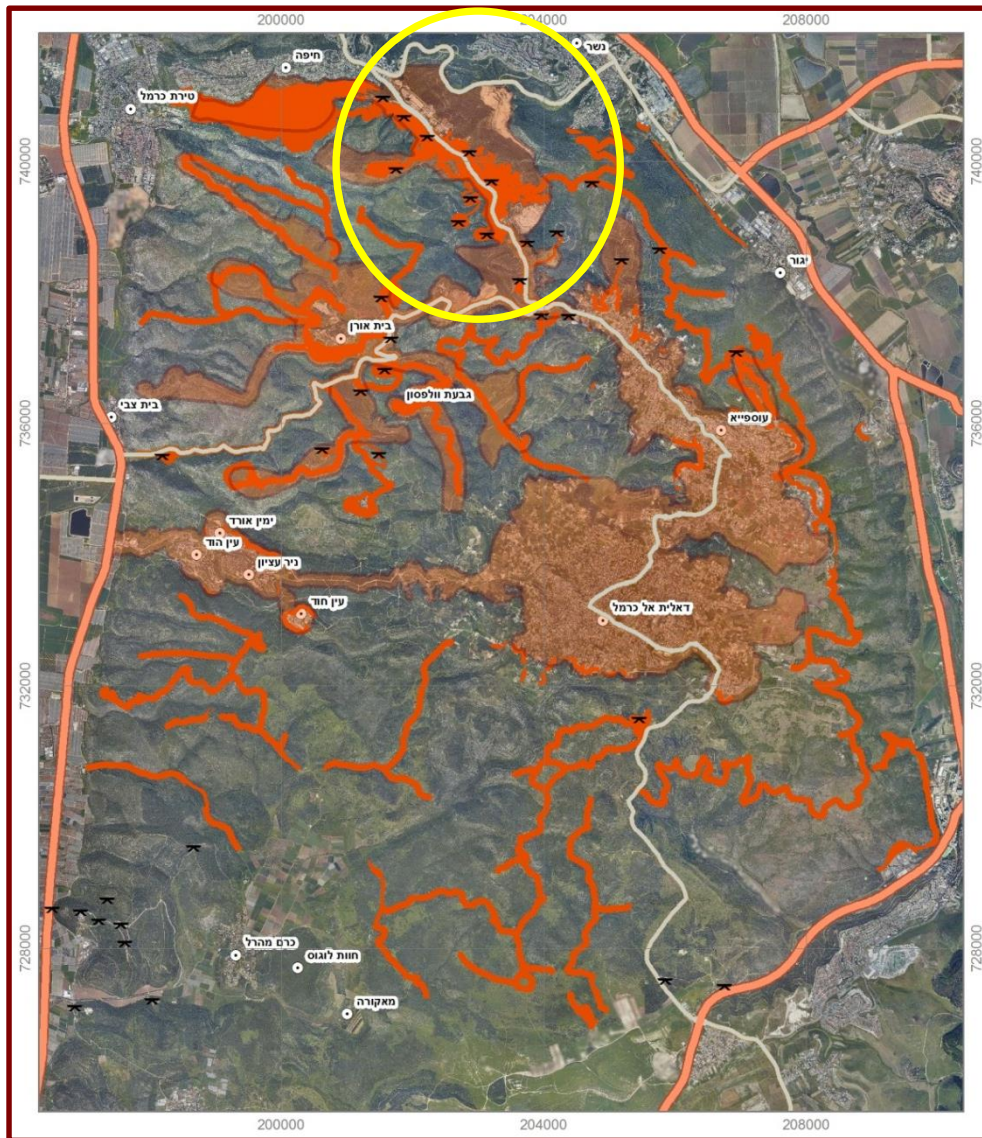

אזור חיץ לאורך דרכים

יצירת אזור חיץ לאורך דרכים - הפרדה גושי יער

1. דילול עצים מאסיבי במרחק של עד 50 מטרים מדרך.

2. הרמת נוף לעצים רחבי עלים.

3. כיסוח שיחים

4. טיפול בגזם וברסק.

5. ממשק רעיה באזורים שנפתחו

6. שיפור הדרך למעבר כבאיות

פיזור רסק בצדי דרכים

אזור חיץ גאוגרפי

חיץ גיאוגרפי

יצירת אזור חיץ רחב תוך כדי ניצול תכסיות השטח
לצמצום מעבר אש מאזור לאזור הקטנת גובה הלהבות ועוצמת האש.

בחירת אזורי חיץ גיאוגרפיים

• שלוחות מרכזיות, ארוכות ורחבות

• ניצול דרכים

• אזורי תשתיות ומתקנים

• ישובים ואתרים קולטי קהל

• שטחי חקלאות

• טרסות, מחשופי טרשים

• טופוגרפיה ומשטר רוחות

• היסטורית שריפות

• הערכת סיכונים

ניצול אזורי חיץ קיימים

מניעת שריפות הר הכרמל

בכרמל 5 אזורי חיץ גאוגרפיים:

גב ההר

דמון- מתלה

כרמיה

בית היערן

ניר עציון- דלית אל כרמל