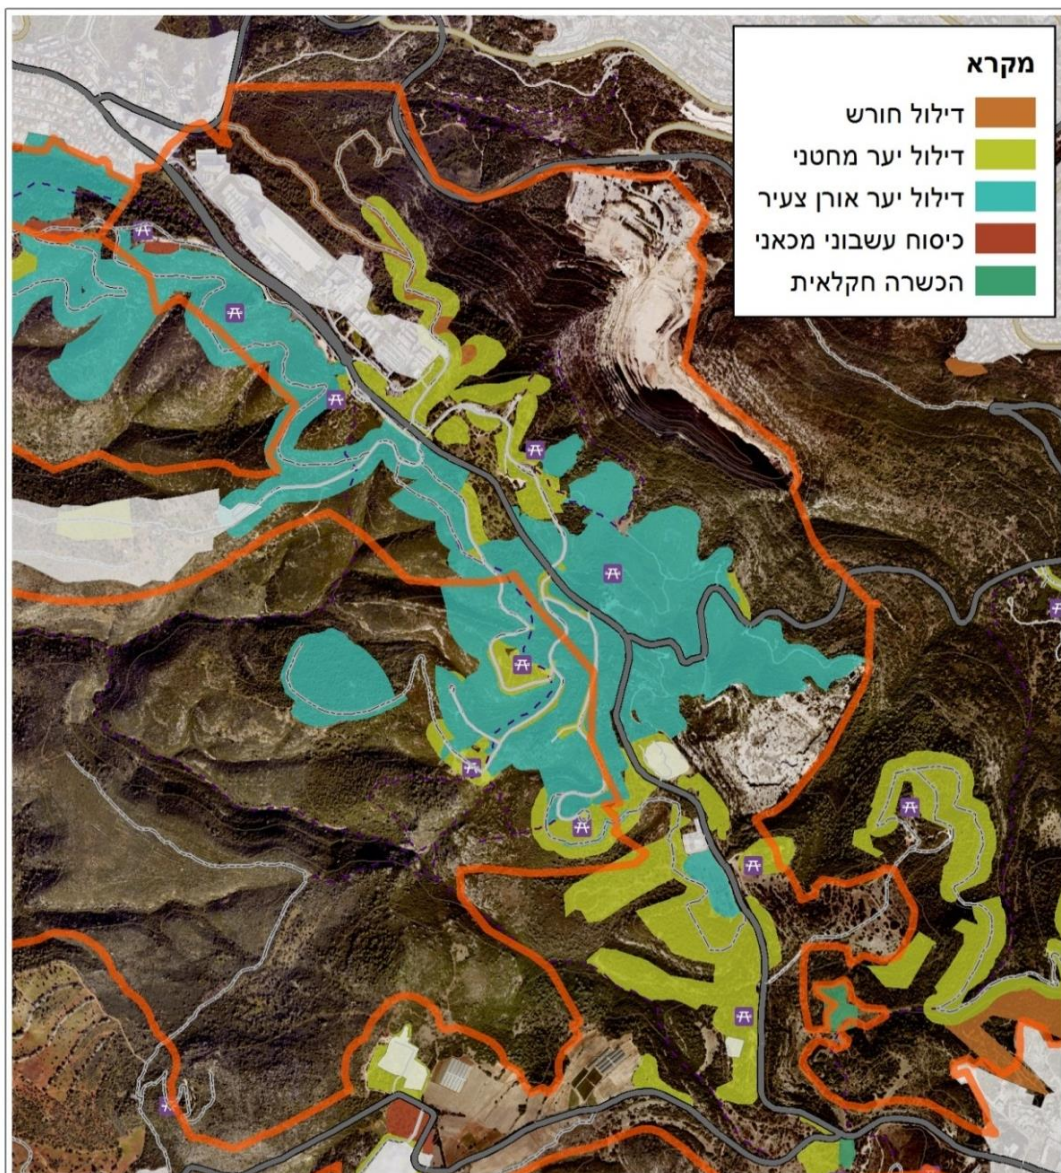

אזור חיץ לאורך דרכים

יצירת אזור חיץ לאורך דרכים - הפרדה גושי יער

1. דילול עצים מאסיבי במרחק של עד 50 מטרים מדרך.

2. הרמת נוף לעצים רחבי עלים.

3. כיסוח שיחים

4. טיפול בגזם וברסק.

5. ממשק רעיה באזורים שנפתחו

6. שיפור הדרך למעבר כבאיות

פיזור רסק בצדי דרכים

אזור חיץ גאוגרפי

חיץ גיאוגרפי

יצירת אזור חיץ רחב תוך כדי ניצול תכסיות השטח
לצמצום מעבר אש מאזור לאזור הקטנת גובה הלהבות ועוצמת האש.

בחירת אזורי חיץ גיאוגרפיים

• שלוחות מרכזיות, ארוכות ורחבות

ניצול אזורי חיץ קיימים

מניעת שריפות הר הכרמל

בכרמל 5 אזורי חיץ גאוגרפיים:

גב ההר

דמון- מתלה

כרמיה

בית היערן

ניר עציון- דלית אל כרמל

דוגמא לאזור חיץ גיאוגרפי

דוגמא לאזור חיץ גיאוגרפי

אזור חיץ גיאוגרפי כרמל- ביצוע בפועל

החיץ הגאוגרפי כולל מגוון

עבודות בהתאם לתצורת

הצומח ולשימושי השטח

חיץ גיאוגרפי

חזון הכרמל